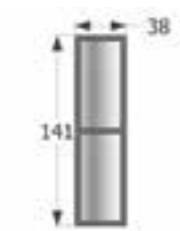

↔ 82 x ↕ 80 x ↗ 26 cm.
Puntos 72

Ref. VA1018

Mueble recibidor puerta, y cajón

↔ 70 x ↕ 80 x ↗ 25 cm.
Puntos 47

**Ref. VA2001****Espejo mural**↔ 65 x ↕ 110 cm.
Puntos 32**Ref. VA2007****Espejo mural**↔ 60 x ↕ 90 cm.
Puntos 32**Ref. VA2013**
Espejo mural↔ 60 x ↕ 95 cm.
Puntos 37**Ref. VA2019****3 Espejos Mural**↔ 37 x ↕ 42 cm.
Puntos 29**Ref. VA2002****3 Espejos Mural**↔ 50 x ↕ 99 cm.
Puntos 38**Ref. VA2008****Espejo mural**↔ 90 x ↕ 145 cm.
Puntos 41**Ref. VA2008-LED****Espejo mural con Led**↔ 90 x ↕ 145 cm.
Puntos 71**Ref. VA2014****Espejo Mural**↔ 65 x ↕ 99 cm.
Puntos 35**Ref. VA2020****Espejo mural**↔ 62 x ↕ 100 cm.
Puntos 34**Ref. VA2003****Espejo mural**↔ 90 x ↕ 90 cm.
Puntos 24**Ref. VA2009****Espejo mural**↔ 60 x ↕ 168 cm.
Puntos 35**Ref. VA2015****Espejo mural**↔ 30 x ↕ 95 cm.
Puntos 24**Ref. VA2021****Espejo mural**↔ 70 x ↕ 90 cm.
Puntos 35**Ref. VA2004****Espejo mural**↔ 74 x ↕ 89 cm.
Puntos 36**Ref. VA2010****Espejo mural**↔ 38 x ↕ 141 cm.
Puntos 34**Ref. VA2016****Espejo mural**↔ 36 x ↕ 121 cm.
Puntos 33**Ref. VA2022****Espejo mural**↔ 65 x ↕ 110 cm.
Puntos 32**Ref. VA2005****Espejo mural**↔ 45 x ↕ 195 cm.
Puntos 36*Este mural está concebido para ir unido al recibidor **VA 1002****Ref. VA2011****Espejo mural**↔ 35 x ↕ 130 cm.
Puntos 38**Ref. VA2017****Espejo mural**↔ 55 x ↕ 107 cm.
Puntos 38**Ref. VA2006****Espejo mural**↔ 85 x ↕ 134 cm.
Puntos 45**Ref. VA2012****Espejo mural**↔ 70 x ↕ 99 cm.
Puntos 42**Ref. VA2018****Espejo mural**↔ 79 x ↕ 153 cm.
Puntos 43