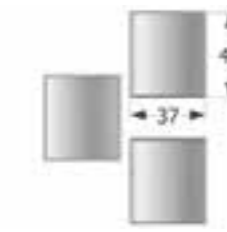

↔ 82 x ↕ 80 x ↗ 26 cm.
Puntos 72

Ref. VA1018

Mueble recibidor puerta, y cajón

↔ 70 x ↕ 80 x ↗ 25 cm.
Puntos 47

**Ref. VA2001****Espejo mural**↔ 65 x ↕ 110 cm.
Puntos 32**Ref. VA2007****Espejo mural**↔ 60 x ↕ 90 cm.
Puntos 32**Ref. VA2013**
Espejo mural↔ 60 x ↕ 95 cm.
Puntos 37**Ref. VA2019****3 Espejos Mural**↔ 37 x ↕ 42 cm.
Puntos 29**Ref. VA2002****3 Espejos Mural**↔ 50 x ↕ 99 cm.
Puntos 38**Ref. VA2008****Espejo mural**↔ 90 x ↕ 145 cm.
Puntos 41**Ref. VA2008-LED****Espejo mural con Led**↔ 90 x ↕ 145 cm.
Puntos 71**Ref. VA2014****Espejo Mural**↔ 65 x ↕ 99 cm.
Puntos 35**Ref. VA2020****Espejo mural**↔ 62 x ↕ 100 cm.
Puntos 34**Ref. VA2003****Espejo mural**↔ 90 x ↕ 90 cm.
Puntos 24**Ref. VA2009****Espejo mural**↔ 60 x ↕ 168 cm.
Puntos 35**Ref. VA2015****Espejo mural**↔ 30 x ↕ 95 cm.
Puntos 24**Ref. VA2021****Espejo mural**↔ 70 x ↕ 90 cm.
Puntos 35**Ref. VA2004****Espejo mural**↔ 74 x ↕ 89 cm.
Puntos 36**Ref. VA2010****Espejo mural**↔ 38 x ↕ 141 cm.
Puntos 34**Ref. VA2016****Espejo mural**↔ 36 x ↕ 121 cm.
Puntos 33**Ref. VA2022****Espejo mural**↔ 65 x ↕ 110 cm.
Puntos 32**Ref. VA2005****Espejo mural**↔ 45 x ↕ 195 cm.
Puntos 36*Este mural está concebido para ir unido al recibidor **VA 1002****Ref. VA2011****Espejo mural**↔ 35 x ↕ 130 cm.
Puntos 38**Ref. VA2017****Espejo mural**↔ 55 x ↕ 107 cm.
Puntos 38**Ref. VA2006****Espejo mural**↔ 85 x ↕ 134 cm.
Puntos 45**Ref. VA2012****Espejo mural**↔ 70 x ↕ 99 cm.
Puntos 42**Ref. VA2018****Espejo mural**↔ 79 x ↕ 153 cm.
Puntos 43