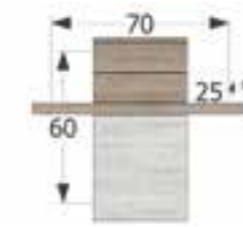

Mueble recibidor 2 cajones

↔ 90 x ↕ 81 x ↗ 24 cm.
Puntos 58

Ref. VA1005

Mueble recibidor 4 puertas

↔ 69 x ↕ 74 x ↗ 25 cm.
Puntos 46

Ref. VA1011

Mueble recibidor 4 cajones

↔ 95 x ↕ 70 x ↗ 24 cm.
Puntos 79