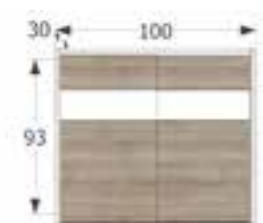

Ref. VA4003

Zapatero

↔ 112 x ↕ 88 x ↗ 30 cm.
Capacidad **18/20 Pares**

Puntos 68

Ref. VA4004

Zapatero

↔ 69 x ↕ 97 x ↗ 26 cm.
Capacidad **14/16 Pares**

Puntos 75