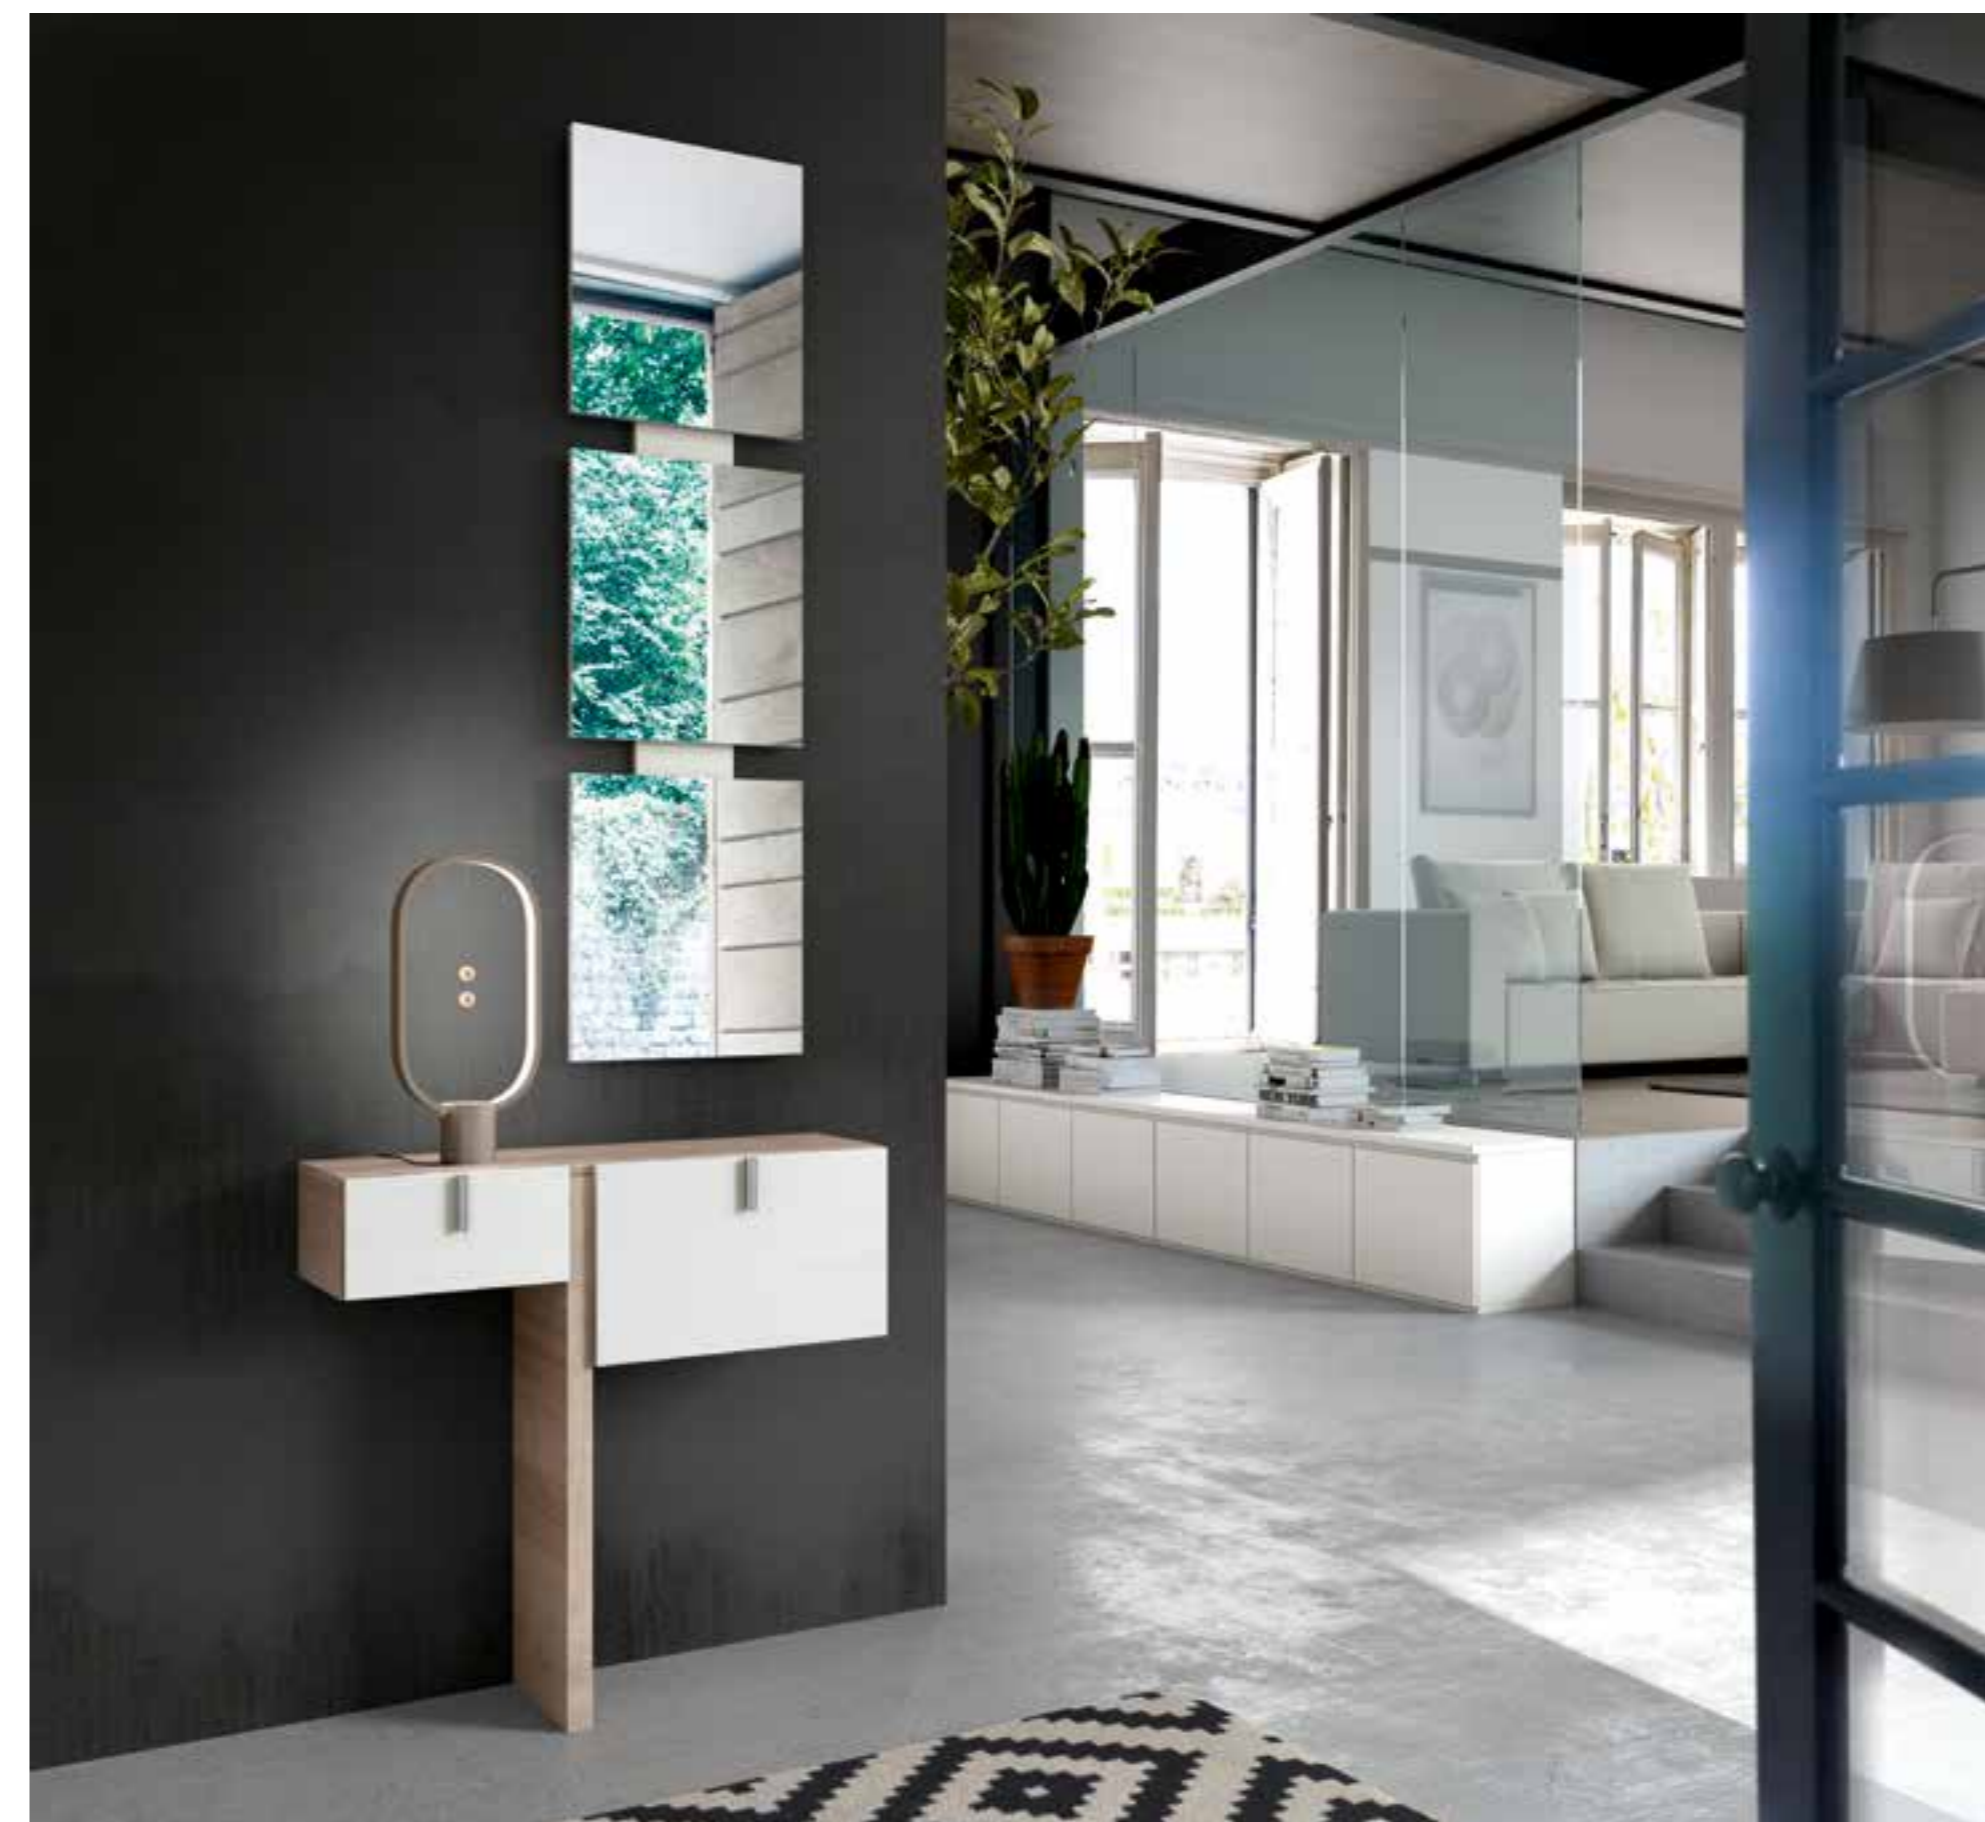

Acabados
Base Combinación
O - Natural P - Blanco Poro

Espejo
Ref. VA2011
↔ 35 x ↕ 130 cm.

Acabados
Base Combinación
O - Natural P - Blanco Poro

Puntos 37

Puntos 38

130 INSIDE

129 INSIDE

Acabados
Base Combinación
D - Mozart A - Antracita

Puntos 59

Acabados
Base
A - Antracita

Puntos 42