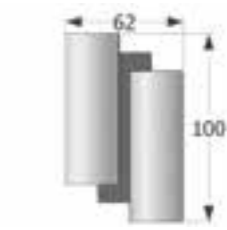

Ref. VA2020

Espejo mural

↔ 62 x ↕ 100 cm.
Puntos 34