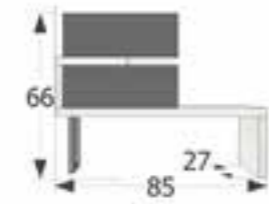

Ref. VA1007

Mueble recibidor 2 cajones con pata metálica

↔ 85 x ↕ 66 x ↗ 27 cm.
Puntos 63