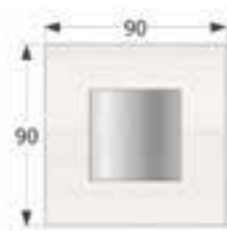

↔ 82 x ↕ 80 x ↗ 26 cm.
Puntos 72

Ref. VA1018

Mueble recibidor puerta, y cajón

↔ 70 x ↕ 80 x ↗ 25 cm.
Puntos 47

**Ref. VA2001****Espejo mural**↔ 65 x ↕ 110 cm.
Puntos 32**Ref. VA2007****Espejo mural**↔ 60 x ↕ 90 cm.
Puntos 32**Ref. VA2013**
Espejo mural↔ 60 x ↕ 95 cm.
Puntos 37**Ref. VA2019****3 Espejos Mural**↔ 37 x ↕ 42 cm.
Puntos 29**Ref. VA2002****3 Espejos Mural**↔ 50 x ↕ 99 cm.
Puntos 38**Ref. VA2008****Espejo mural**↔ 90 x ↕ 145 cm.
Puntos 41**Ref. VA2008-LED****Espejo mural con Led**↔ 90 x ↕ 145 cm.
Puntos 71**Ref. VA2014****Espejo Mural**↔ 65 x ↕ 99 cm.
Puntos 35**Ref. VA2020****Espejo mural**↔ 62 x ↕ 100 cm.
Puntos 34**Ref. VA2003****Espejo mural**↔ 90 x ↕ 90 cm.
Puntos 24**Ref. VA2009****Espejo mural**↔ 60 x ↕ 168 cm.
Puntos 35**Ref. VA2015****Espejo mural**↔ 30 x ↕ 95 cm.
Puntos 24**Ref. VA2021****Espejo mural**↔ 70 x ↕ 90 cm.
Puntos 35**Ref. VA2004****Espejo mural**↔ 74 x ↕ 89 cm.
Puntos 36**Ref. VA2010****Espejo mural**↔ 38 x ↕ 141 cm.
Puntos 34**Ref. VA2016****Espejo mural**↔ 36 x ↕ 121 cm.
Puntos 33**Ref. VA2022****Espejo mural**↔ 65 x ↕ 110 cm.
Puntos 32**Ref. VA2005****Espejo mural**↔ 45 x ↕ 195 cm.
Puntos 36*Este mural está concebido para ir unido al recibidor **VA 1002****Ref. VA2011****Espejo mural**↔ 35 x ↕ 130 cm.
Puntos 38**Ref. VA2017****Espejo mural**↔ 55 x ↕ 107 cm.
Puntos 38**Ref. VA2006****Espejo mural**↔ 85 x ↕ 134 cm.
Puntos 45**Ref. VA2012****Espejo mural**↔ 70 x ↕ 99 cm.
Puntos 42**Ref. VA2018****Espejo mural**↔ 79 x ↕ 153 cm.
Puntos 43