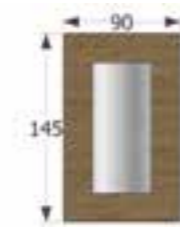

↔ 82 x ↕ 80 x ↗ 26 cm.
Puntos 72

Ref. VA1018

Mueble recibidor puerta, y cajón

↔ 70 x ↕ 80 x ↗ 25 cm.
Puntos 47

**Ref. VA2001****Espejo mural**↔ 65 x ↕ 110 cm.
Puntos 32**Ref. VA2007****Espejo mural**↔ 60 x ↕ 90 cm.
Puntos 32**Ref. VA2013**
Espejo mural↔ 60 x ↕ 95 cm.
Puntos 37**Ref. VA2019****3 Espejos Mural**↔ 37 x ↕ 42 cm.
Puntos 29**Ref. VA2002****3 Espejos Mural**↔ 50 x ↕ 99 cm.
Puntos 38**Ref. VA2008****Espejo mural**↔ 90 x ↕ 145 cm.
Puntos 41**Ref. VA2008-LED****Espejo mural con Led**↔ 90 x ↕ 145 cm.
Puntos 71**Ref. VA2014****Espejo Mural**↔ 65 x ↕ 99 cm.
Puntos 35**Ref. VA2020****Espejo mural**↔ 62 x ↕ 100 cm.
Puntos 34**Ref. VA2003****Espejo mural**↔ 90 x ↕ 90 cm.
Puntos 24**Ref. VA2009****Espejo mural**↔ 60 x ↕ 168 cm.
Puntos 35**Ref. VA2015****Espejo mural**↔ 30 x ↕ 95 cm.
Puntos 24**Ref. VA2021****Espejo mural**↔ 70 x ↕ 90 cm.
Puntos 35**Ref. VA2004****Espejo mural**↔ 74 x ↕ 89 cm.
Puntos 36**Ref. VA2010****Espejo mural**↔ 38 x ↕ 141 cm.
Puntos 34**Ref. VA2016****Espejo mural**↔ 36 x ↕ 121 cm.
Puntos 33**Ref. VA2022****Espejo mural**↔ 65 x ↕ 110 cm.
Puntos 32**Ref. VA2005****Espejo mural**↔ 45 x ↕ 195 cm.
Puntos 36*Este mural está concebido para ir unido al recibidor **VA 1002****Ref. VA2011****Espejo mural**↔ 35 x ↕ 130 cm.
Puntos 38**Ref. VA2017****Espejo mural**↔ 55 x ↕ 107 cm.
Puntos 38**Ref. VA2006****Espejo mural**↔ 85 x ↕ 134 cm.
Puntos 45**Ref. VA2012****Espejo mural**↔ 70 x ↕ 99 cm.
Puntos 42**Ref. VA2018****Espejo mural**↔ 79 x ↕ 153 cm.
Puntos 43