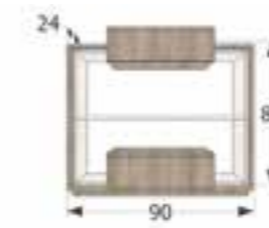

↔ 97 x ↕ 70 x ↗ 26 cm.
Puntos 56

Ref. VA1004

Mueble recibidor 2 puertas y cajón

↔ 80 x ↕ 80 x ↗ 27 cm.
Puntos 49

Ref. VA1010

Mueble recibidor cajón y puerta

↔ 70 x ↕ 53 x ↗ 27 cm.
Puntos 44

Ref. VA1016