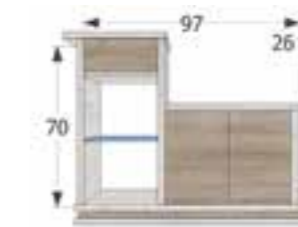

Mueble recibidor puerta y cajón

↔ 73 x ↕ 80 x ↗ 26 cm.
Puntos 46

Ref. VA1015

Mueble recibidor 2 puertas y cajón con pata metálica

↔ 75 x ↕ 80 x ↗ 27 cm.
Puntos 56

Ref. VA1021

Mueble recibidor 2 puertas y cajón