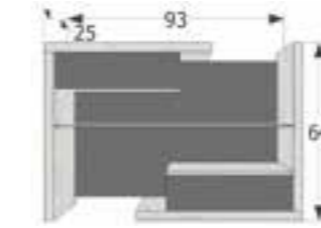

↔ 71 x ↕ 80 x ↗ 26 cm.
Puntos 56

*Este mueble está concebido para ir unido al Mural-Espejo VA 2005

Ref. VA1008

Mueble recibidor un cajón

↔ 81 x ↕ 60 x ↗ 26 cm.
Puntos 45

Ref. VA1014

Mueble recibidor 2 cajones Estante de Cristal