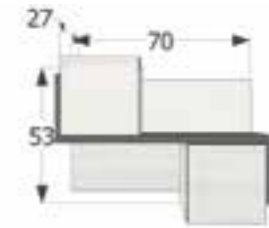

Ref. VA1010

Mueble recibidor cajón y puerta

↔ 70 x ↕ 53 x ↗ 27 cm.
Puntos 44