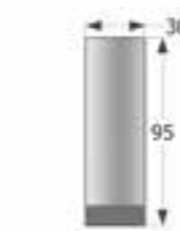

↔ 82 x ↕ 80 x ↗ 26 cm.
Puntos 72

Ref. VA1018

Mueble recibidor puerta, y cajón

↔ 70 x ↕ 80 x ↗ 25 cm.
Puntos 47

**Ref. VA2001****Espejo mural**↔ 65 x ↕ 110 cm.
Puntos 32**Ref. VA2007****Espejo mural**↔ 60 x ↕ 90 cm.
Puntos 32**Ref. VA2013**
Espejo mural↔ 60 x ↕ 95 cm.
Puntos 37**Ref. VA2019****3 Espejos Mural**↔ 37 x ↕ 42 cm.
Puntos 29**Ref. VA2002****3 Espejos Mural**↔ 50 x ↕ 99 cm.
Puntos 38**Ref. VA2008****Espejo mural**↔ 90 x ↕ 145 cm.
Puntos 41**Ref. VA2008-LED****Espejo mural con Led**↔ 90 x ↕ 145 cm.
Puntos 71**Ref. VA2014****Espejo Mural**↔ 65 x ↕ 99 cm.
Puntos 35**Ref. VA2020****Espejo mural**↔ 62 x ↕ 100 cm.
Puntos 34**Ref. VA2003****Espejo mural**↔ 90 x ↕ 90 cm.
Puntos 24**Ref. VA2009****Espejo mural**↔ 60 x ↕ 168 cm.
Puntos 35**Ref. VA2015****Espejo mural**↔ 30 x ↕ 95 cm.
Puntos 24**Ref. VA2021****Espejo mural**↔ 70 x ↕ 90 cm.
Puntos 35**Ref. VA2004****Espejo mural**↔ 74 x ↕ 89 cm.
Puntos 36**Ref. VA2010****Espejo mural**↔ 38 x ↕ 141 cm.
Puntos 34**Ref. VA2016****Espejo mural**↔ 36 x ↕ 121 cm.
Puntos 33**Ref. VA2022****Espejo mural**↔ 65 x ↕ 110 cm.
Puntos 32**Ref. VA2005****Espejo mural**↔ 45 x ↕ 195 cm.
Puntos 36*Este mural está concebido para ir unido al recibidor **VA 1002****Ref. VA2011****Espejo mural**↔ 35 x ↕ 130 cm.
Puntos 38**Ref. VA2017****Espejo mural**↔ 55 x ↕ 107 cm.
Puntos 38**Ref. VA2006****Espejo mural**↔ 85 x ↕ 134 cm.
Puntos 45**Ref. VA2012****Espejo mural**↔ 70 x ↕ 99 cm.
Puntos 42**Ref. VA2018****Espejo mural**↔ 79 x ↕ 153 cm.
Puntos 43