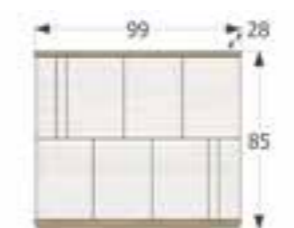

Ref. VA4007

Zapatero

↔ 124 x ↕ 70 x ↗ 28 cm.
Capacidad **12/14 Pares**

Puntos 88

Ref. VA4008

Zapatero

↔ 121 x ↕ 86 x ↗ 28 cm.
Capacidad **16/18 Pares**

Puntos 99