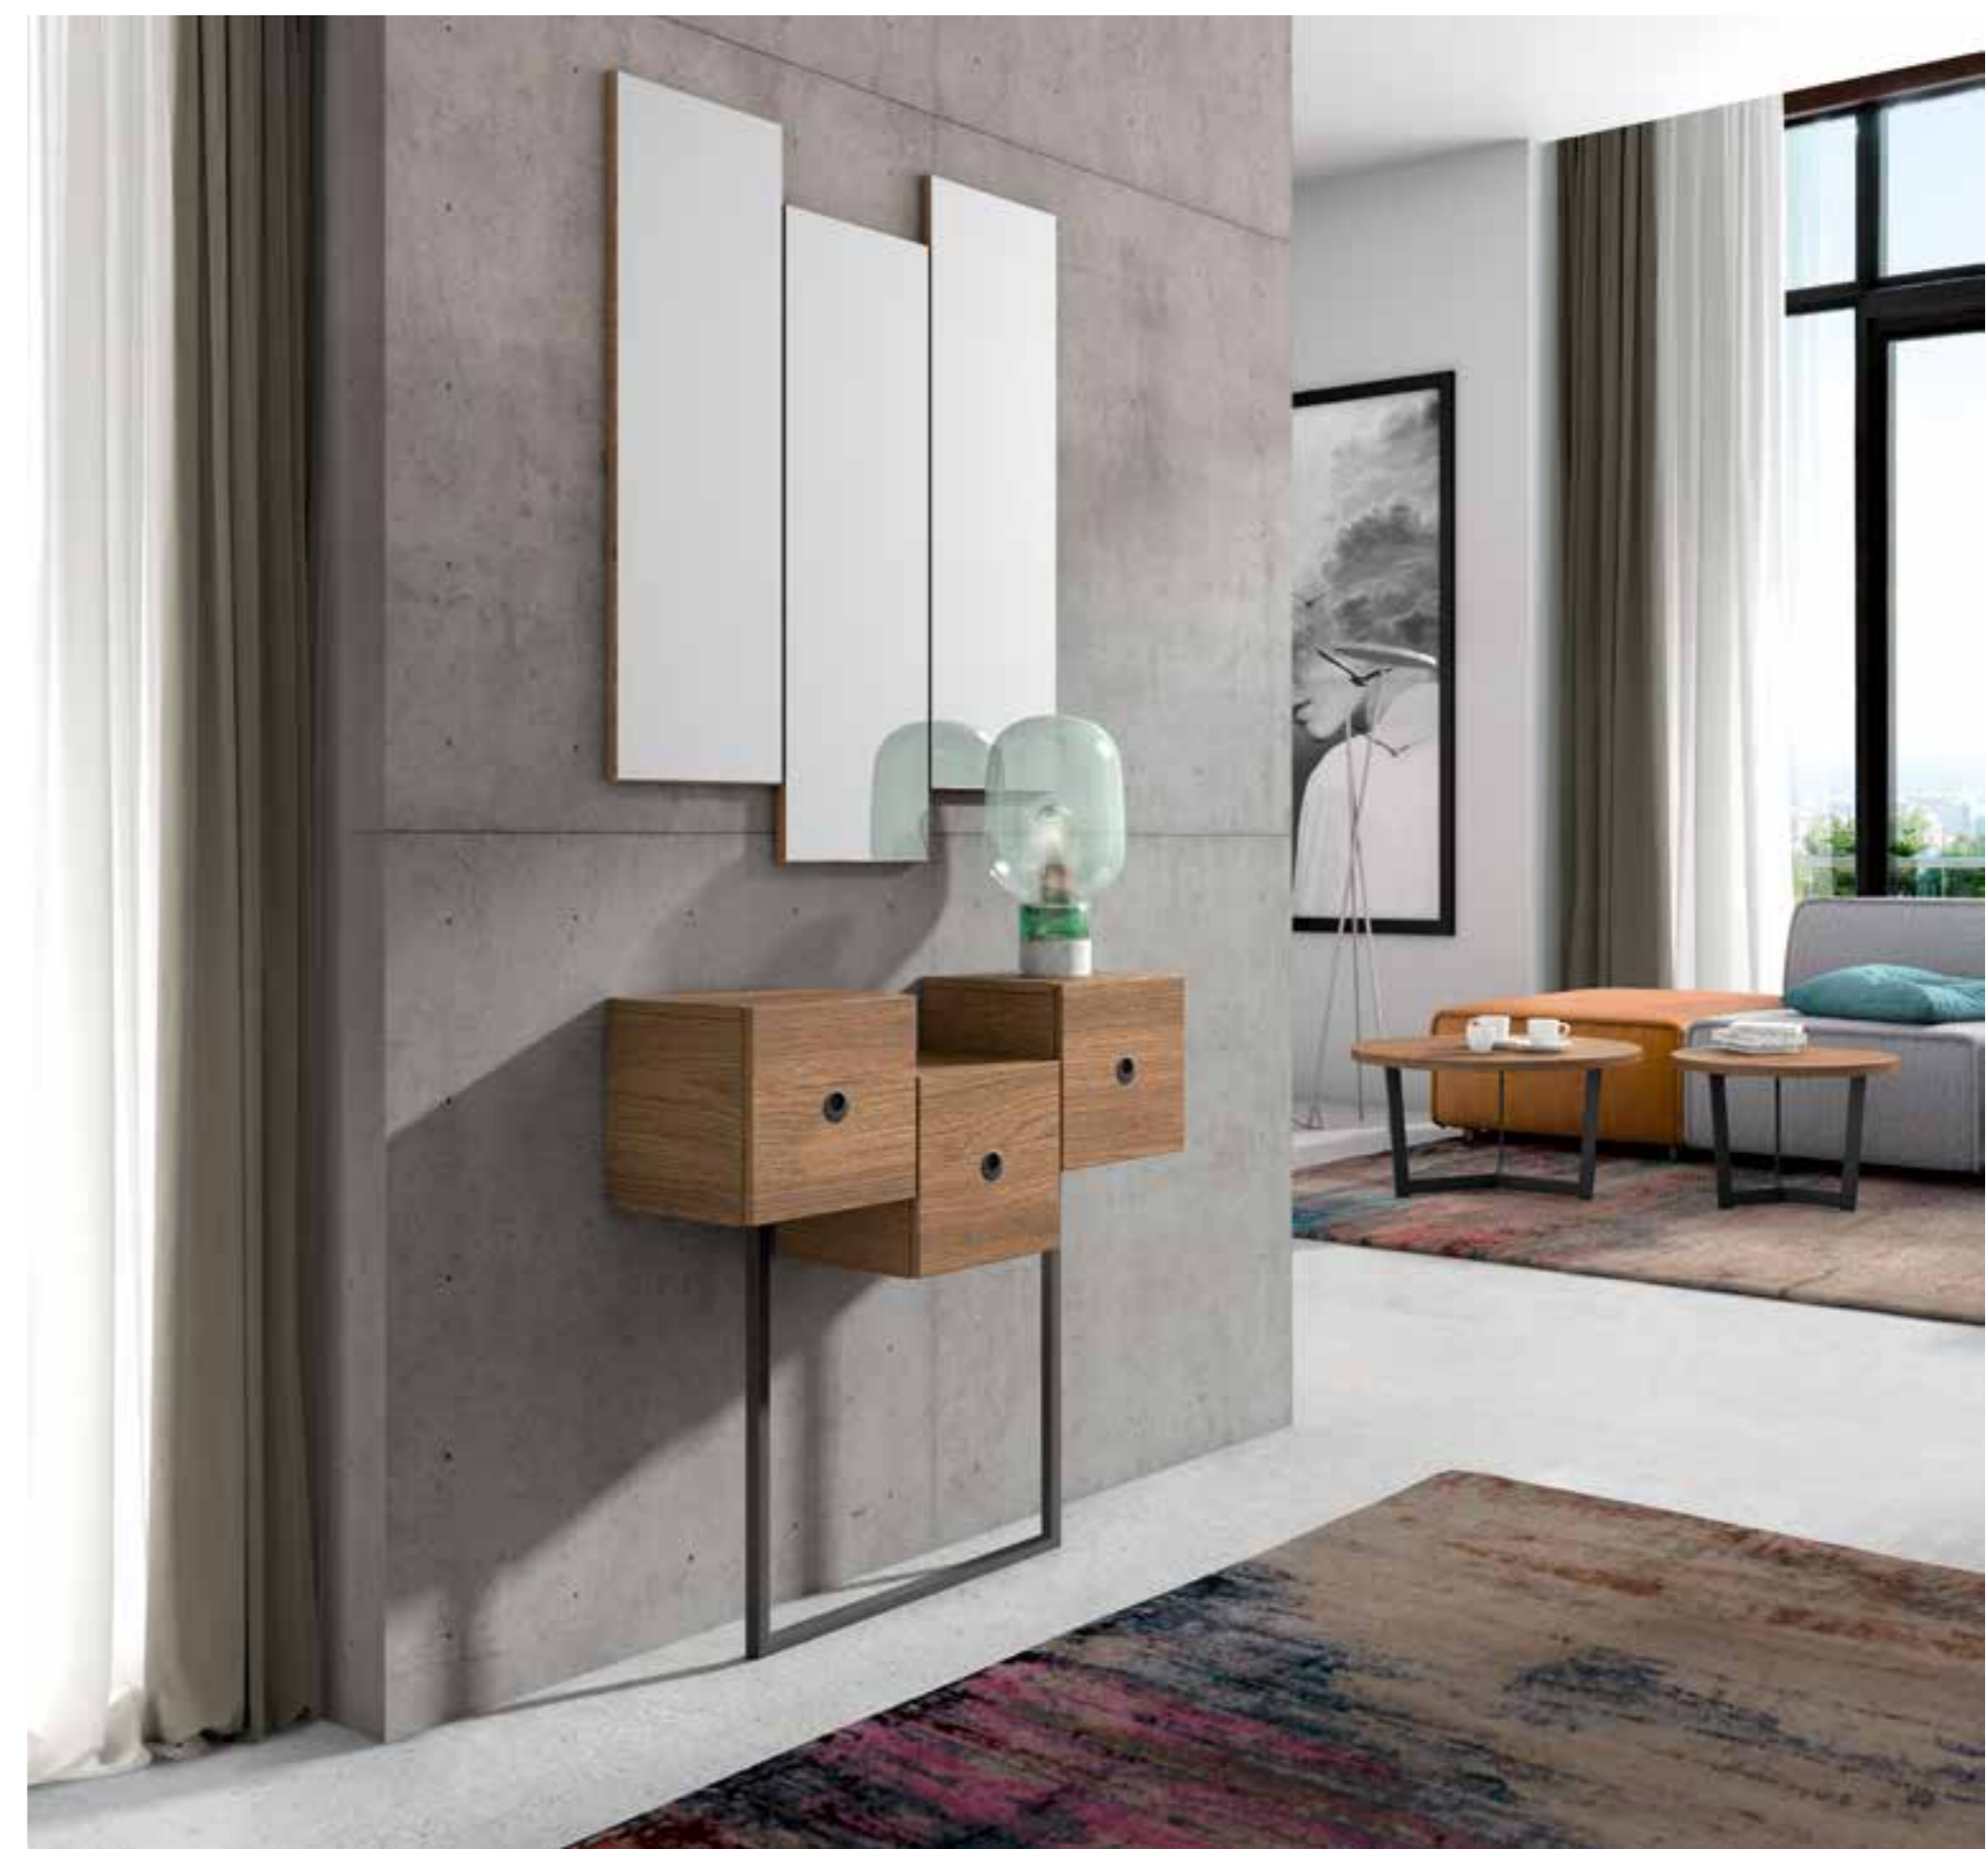

107 INSIDE

Mueble
Ref. VA1015
↔ 75 x ↕ 80 x ↗ 27 cm.
Puntos 56

Acabados
Base

N - Roble viejo

Espejo
Ref. VA2013
↔ 60 x ↕ 95 cm.
Puntos 37

Acabado
Base

N - Roble viejo

Mueble
Ref. VA1015
↔ 75 x ↕ 80 x ↗ 27 cm.
Puntos 56

Acabados
Base

V - Aurora

Espejo
Ref. VA2013
↔ 60 x ↕ 95 cm.
Puntos 37

Acabado
Base

V - Aurora