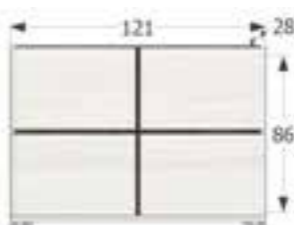

Ref. VA4007

Zapatero

↔ 124 x ↕ 70 x ↗ 28 cm.
Capacidad **12/14 Pares**

Puntos 88