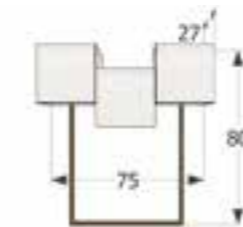

Ref. VA1015

Mueble recibidor 2 puertas y cajón con pata metálica

↔ 75 x ↕ 80 x ↗ 27 cm.
Puntos 56