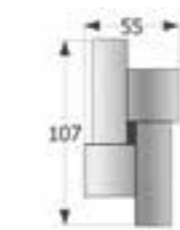

Ref. VA2017

Espejo mural

↔ 55 x ↕ 107 cm.
Puntos 38