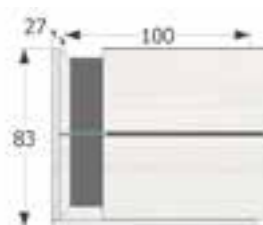

Ref. VA4001

Zapatero

↔ 102 x ↕ 88 x ↗ 27 cm.
Capacidad **16/18 Pares**

Puntos 84