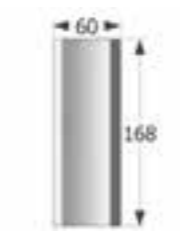

↔ 82 x ↕ 80 x ↗ 26 cm.
Puntos 72

Ref. VA1018

Mueble recibidor puerta, y cajón

↔ 70 x ↕ 80 x ↗ 25 cm.
Puntos 47

**Ref. VA2001****Espejo mural**↔ 65 x ↕ 110 cm.
Puntos 32**Ref. VA2007****Espejo mural**↔ 60 x ↕ 90 cm.
Puntos 32**Ref. VA2013**
Espejo mural↔ 60 x ↕ 95 cm.
Puntos 37**Ref. VA2019****3 Espejos Mural**↔ 37 x ↕ 42 cm.
Puntos 29**Ref. VA2002****3 Espejos Mural**↔ 50 x ↕ 99 cm.
Puntos 38**Ref. VA2008****Espejo mural**↔ 90 x ↕ 145 cm.
Puntos 41**Ref. VA2008-LED****Espejo mural con Led**↔ 90 x ↕ 145 cm.
Puntos 71**Ref. VA2014****Espejo Mural**↔ 65 x ↕ 99 cm.
Puntos 35**Ref. VA2020****Espejo mural**↔ 62 x ↕ 100 cm.
Puntos 34**Ref. VA2003****Espejo mural**↔ 90 x ↕ 90 cm.
Puntos 24**Ref. VA2009****Espejo mural**↔ 60 x ↕ 168 cm.
Puntos 35**Ref. VA2015****Espejo mural**↔ 30 x ↕ 95 cm.
Puntos 24**Ref. VA2021****Espejo mural**↔ 70 x ↕ 90 cm.
Puntos 35**Ref. VA2004****Espejo mural**↔ 74 x ↕ 89 cm.
Puntos 36**Ref. VA2010****Espejo mural**↔ 38 x ↕ 141 cm.
Puntos 34**Ref. VA2016****Espejo mural**↔ 36 x ↕ 121 cm.
Puntos 33**Ref. VA2022****Espejo mural**↔ 65 x ↕ 110 cm.
Puntos 32**Ref. VA2005****Espejo mural**↔ 45 x ↕ 195 cm.
Puntos 36*Este mural está concebido para ir unido al recibidor **VA 1002****Ref. VA2011****Espejo mural**↔ 35 x ↕ 130 cm.
Puntos 38**Ref. VA2017****Espejo mural**↔ 55 x ↕ 107 cm.
Puntos 38**Ref. VA2006****Espejo mural**↔ 85 x ↕ 134 cm.
Puntos 45**Ref. VA2012****Espejo mural**↔ 70 x ↕ 99 cm.
Puntos 42**Ref. VA2018****Espejo mural**↔ 79 x ↕ 153 cm.
Puntos 43