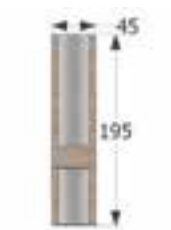

↔ 82 x ↕ 80 x ↗ 26 cm.
Puntos 72

Ref. VA1018

Mueble recibidor puerta, y cajón

↔ 70 x ↕ 80 x ↗ 25 cm.
Puntos 47

**Ref. VA2001****Espejo mural**↔ 65 x ↕ 110 cm.
Puntos 32**Ref. VA2007****Espejo mural**↔ 60 x ↕ 90 cm.
Puntos 32**Ref. VA2013**
Espejo mural↔ 60 x ↕ 95 cm.
Puntos 37**Ref. VA2019****3 Espejos Mural**↔ 37 x ↕ 42 cm.
Puntos 29**Ref. VA2002****3 Espejos Mural**↔ 50 x ↕ 99 cm.
Puntos 38**Ref. VA2008****Espejo mural**↔ 90 x ↕ 145 cm.
Puntos 41**Ref. VA2008-LED****Espejo mural con Led**↔ 90 x ↕ 145 cm.
Puntos 71**Ref. VA2014****Espejo Mural**↔ 65 x ↕ 99 cm.
Puntos 35**Ref. VA2020****Espejo mural**↔ 62 x ↕ 100 cm.
Puntos 34**Ref. VA2003****Espejo mural**↔ 90 x ↕ 90 cm.
Puntos 24**Ref. VA2009****Espejo mural**↔ 60 x ↕ 168 cm.
Puntos 35**Ref. VA2015****Espejo mural**↔ 30 x ↕ 95 cm.
Puntos 24**Ref. VA2021****Espejo mural**↔ 70 x ↕ 90 cm.
Puntos 35**Ref. VA2004****Espejo mural**↔ 74 x ↕ 89 cm.
Puntos 36**Ref. VA2010****Espejo mural**↔ 38 x ↕ 141 cm.
Puntos 34**Ref. VA2016****Espejo mural**↔ 36 x ↕ 121 cm.
Puntos 33**Ref. VA2022****Espejo mural**↔ 65 x ↕ 110 cm.
Puntos 32**Ref. VA2005****Espejo mural**↔ 45 x ↕ 195 cm.
Puntos 36*Este mural está concebido para ir unido al recibidor **VA 1002****Ref. VA2011****Espejo mural**↔ 35 x ↕ 130 cm.
Puntos 38**Ref. VA2017****Espejo mural**↔ 55 x ↕ 107 cm.
Puntos 38**Ref. VA2006****Espejo mural**↔ 85 x ↕ 134 cm.
Puntos 45**Ref. VA2012****Espejo mural**↔ 70 x ↕ 99 cm.
Puntos 42**Ref. VA2018****Espejo mural**↔ 79 x ↕ 153 cm.
Puntos 43