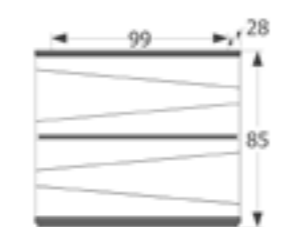

Ref. VA4009

Zapatero

↔ 99 x ↕ 85 x ↗ 28 cm.
Capacidad **16/18 Pares**

Puntos 89