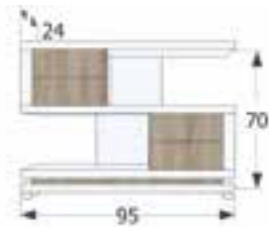

Ref. VA1003

Mueble recibidor 4 cajones

↔ 95 x ↕ 70 x ↗ 24 cm.
Puntos 72