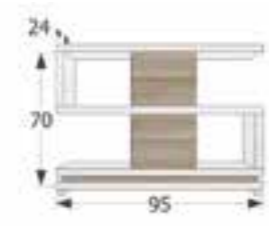

Mueble recibidor 2 cajones

↔ 90 x ↕ 81 x ↗ 24 cm.
Puntos 58

Ref. VA1005

Mueble recibidor 4 puertas

↔ 69 x ↕ 74 x ↗ 25 cm.
Puntos 46

Ref. VA1011

Mueble recibidor 4 cajones

↔ 95 x ↕ 70 x ↗ 24 cm.
Puntos 79