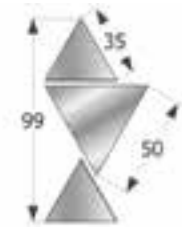

↔ 82 x ↕ 80 x ↗ 26 cm.
Puntos 72

Ref. VA1018

Mueble recibidor puerta, y cajón

↔ 70 x ↕ 80 x ↗ 25 cm.
Puntos 47

**Ref. VA2001****Espejo mural**↔ 65 x ↕ 110 cm.
Puntos 32**Ref. VA2007****Espejo mural**↔ 60 x ↕ 90 cm.
Puntos 32**Ref. VA2013**
Espejo mural↔ 60 x ↕ 95 cm.
Puntos 37**Ref. VA2019****3 Espejos Mural**↔ 37 x ↕ 42 cm.
Puntos 29**Ref. VA2002****3 Espejos Mural**↔ 50 x ↕ 99 cm.
Puntos 38**Ref. VA2008****Espejo mural**↔ 90 x ↕ 145 cm.
Puntos 41**Ref. VA2008-LED****Espejo mural con Led**↔ 90 x ↕ 145 cm.
Puntos 71**Ref. VA2014****Espejo Mural**↔ 65 x ↕ 99 cm.
Puntos 35**Ref. VA2020****Espejo mural**↔ 62 x ↕ 100 cm.
Puntos 34**Ref. VA2003****Espejo mural**↔ 90 x ↕ 90 cm.
Puntos 24**Ref. VA2009****Espejo mural**↔ 60 x ↕ 168 cm.
Puntos 35**Ref. VA2015****Espejo mural**↔ 30 x ↕ 95 cm.
Puntos 24**Ref. VA2021****Espejo mural**↔ 70 x ↕ 90 cm.
Puntos 35**Ref. VA2004****Espejo mural**↔ 74 x ↕ 89 cm.
Puntos 36**Ref. VA2010****Espejo mural**↔ 38 x ↕ 141 cm.
Puntos 34**Ref. VA2016****Espejo mural**↔ 36 x ↕ 121 cm.
Puntos 33**Ref. VA2022****Espejo mural**↔ 65 x ↕ 110 cm.
Puntos 32**Ref. VA2005****Espejo mural**↔ 45 x ↕ 195 cm.
Puntos 36*Este mural está concebido para ir unido al recibidor **VA 1002****Ref. VA2011****Espejo mural**↔ 35 x ↕ 130 cm.
Puntos 38**Ref. VA2017****Espejo mural**↔ 55 x ↕ 107 cm.
Puntos 38**Ref. VA2006****Espejo mural**↔ 85 x ↕ 134 cm.
Puntos 45**Ref. VA2012****Espejo mural**↔ 70 x ↕ 99 cm.
Puntos 42**Ref. VA2018****Espejo mural**↔ 79 x ↕ 153 cm.
Puntos 43