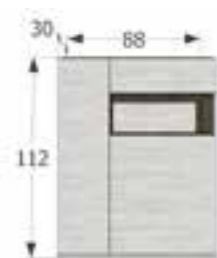

Ref. VA4001

Zapatero

↔ 102 x ↕ 88 x ↗ 27 cm.
Capacidad **16/18 Pares**

Puntos 84

Ref. VA4002

Zapatero

↔ 100 x ↕ 83 x ↗ 27 cm.
Capacidad **12/14 Pares**

Puntos 82