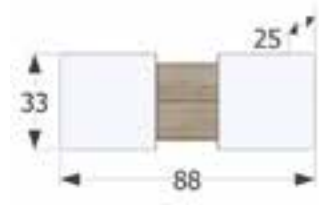

Ref. VA1001

Mueble recibidor 2 puertas y 2 cajones

↔ 88 x ↕ 33 x ↗ 25 cm.
Puntos 43