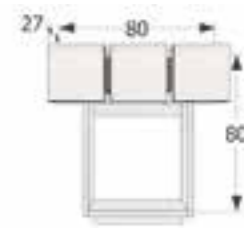

Ref. VA1004

Mueble recibidor 2 puertas y cajón

↔ 80 x ↕ 80 x ↗ 27 cm.
Puntos 49