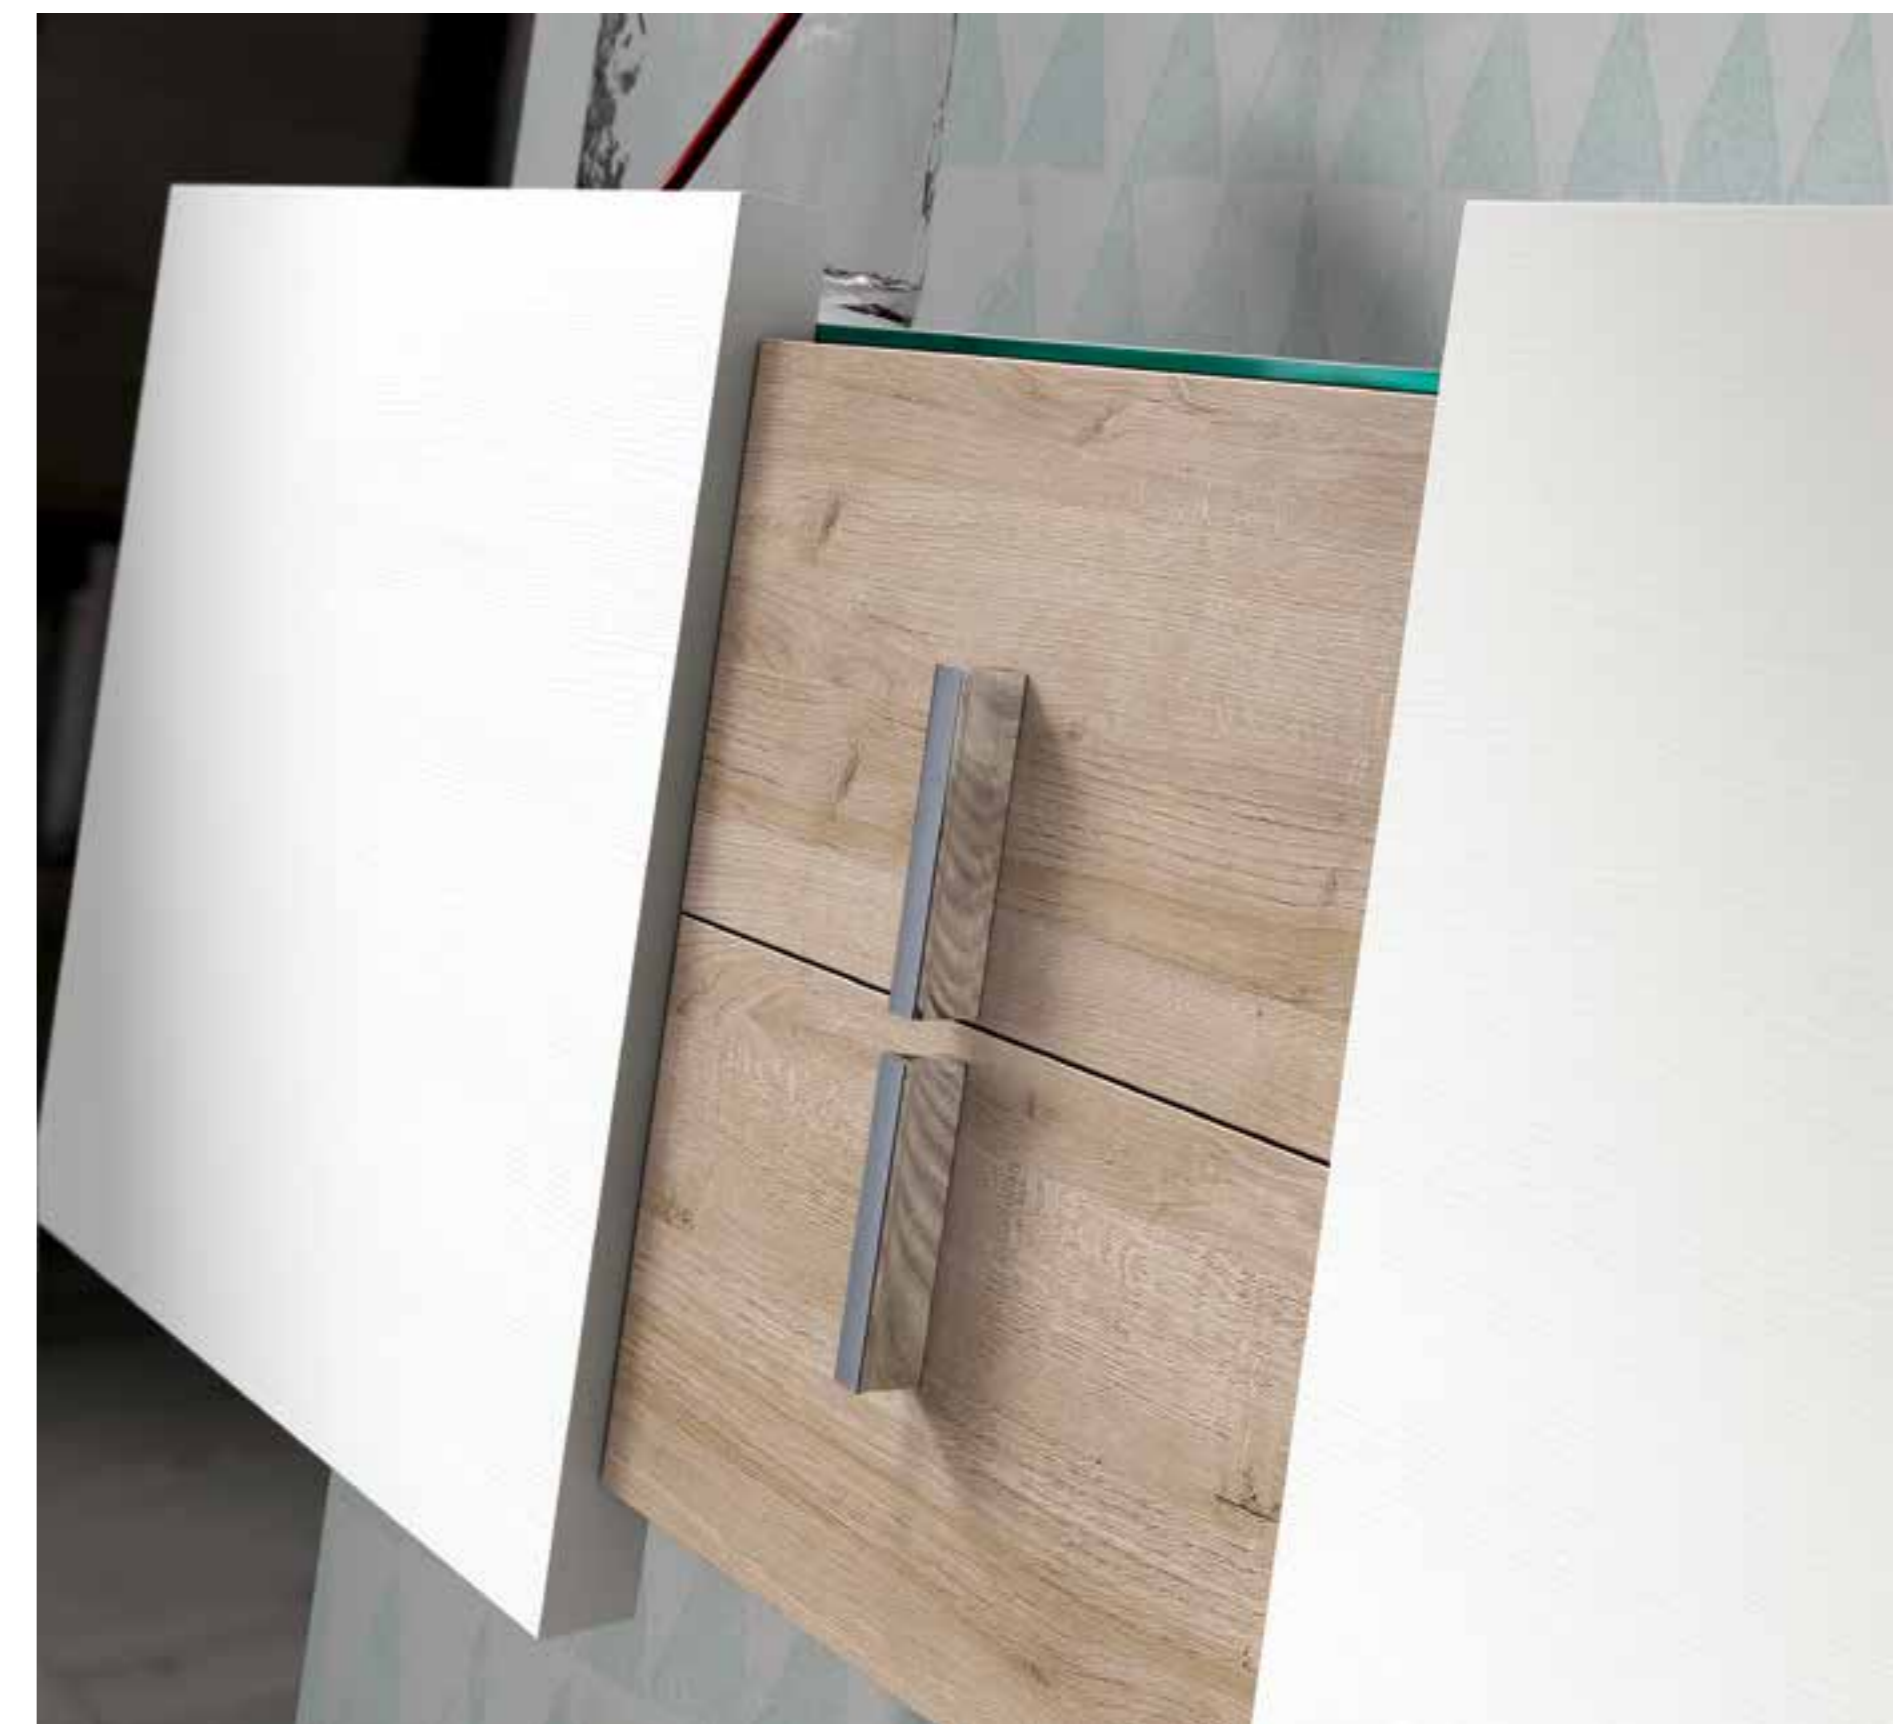

Base
Combinación

O - Natural P - Blanco Poró

Espejo
Ref. VA2004
↔ 74 x ↕ 89 cm.

Puntos 36

Acabado

Base

O - Natural

106 INSIDE