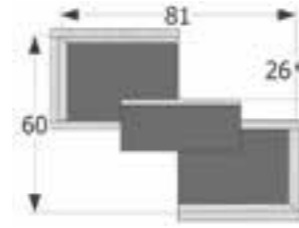

Ref. VA1008

Mueble recibidor un cajón

↔ 81 x ↕ 60 x ↗ 26 cm.
Puntos 45