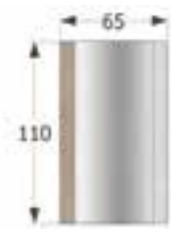

↔ 82 x ↕ 80 x ↗ 26 cm.
Puntos 72

Ref. VA1018

Mueble recibidor puerta, y cajón

↔ 70 x ↕ 80 x ↗ 25 cm.
Puntos 47

**Ref. VA2001****Espejo mural**↔ 65 x ↕ 110 cm.
Puntos 32**Ref. VA2007****Espejo mural**↔ 60 x ↕ 90 cm.
Puntos 32**Ref. VA2013**
Espejo mural↔ 60 x ↕ 95 cm.
Puntos 37**Ref. VA2019****3 Espejos Mural**↔ 37 x ↕ 42 cm.
Puntos 29**Ref. VA2002****3 Espejos Mural**↔ 50 x ↕ 99 cm.
Puntos 38**Ref. VA2008****Espejo mural**↔ 90 x ↕ 145 cm.
Puntos 41**Ref. VA2008-LED****Espejo mural con Led**↔ 90 x ↕ 145 cm.
Puntos 71**Ref. VA2014****Espejo Mural**↔ 65 x ↕ 99 cm.
Puntos 35**Ref. VA2020****Espejo mural**↔ 62 x ↕ 100 cm.
Puntos 34**Ref. VA2003****Espejo mural**↔ 90 x ↕ 90 cm.
Puntos 24**Ref. VA2009****Espejo mural**↔ 60 x ↕ 168 cm.
Puntos 35**Ref. VA2015****Espejo mural**↔ 30 x ↕ 95 cm.
Puntos 24**Ref. VA2021****Espejo mural**↔ 70 x ↕ 90 cm.
Puntos 35**Ref. VA2004****Espejo mural**↔ 74 x ↕ 89 cm.
Puntos 36**Ref. VA2010****Espejo mural**↔ 38 x ↕ 141 cm.
Puntos 34**Ref. VA2016****Espejo mural**↔ 36 x ↕ 121 cm.
Puntos 33**Ref. VA2022****Espejo mural**↔ 65 x ↕ 110 cm.
Puntos 32**Ref. VA2005****Espejo mural**↔ 45 x ↕ 195 cm.
Puntos 36*Este mural está concebido para ir unido al recibidor **VA 1002****Ref. VA2011****Espejo mural**↔ 35 x ↕ 130 cm.
Puntos 38**Ref. VA2017****Espejo mural**↔ 55 x ↕ 107 cm.
Puntos 38**Ref. VA2006****Espejo mural**↔ 85 x ↕ 134 cm.
Puntos 45**Ref. VA2012****Espejo mural**↔ 70 x ↕ 99 cm.
Puntos 42**Ref. VA2018****Espejo mural**↔ 79 x ↕ 153 cm.
Puntos 43