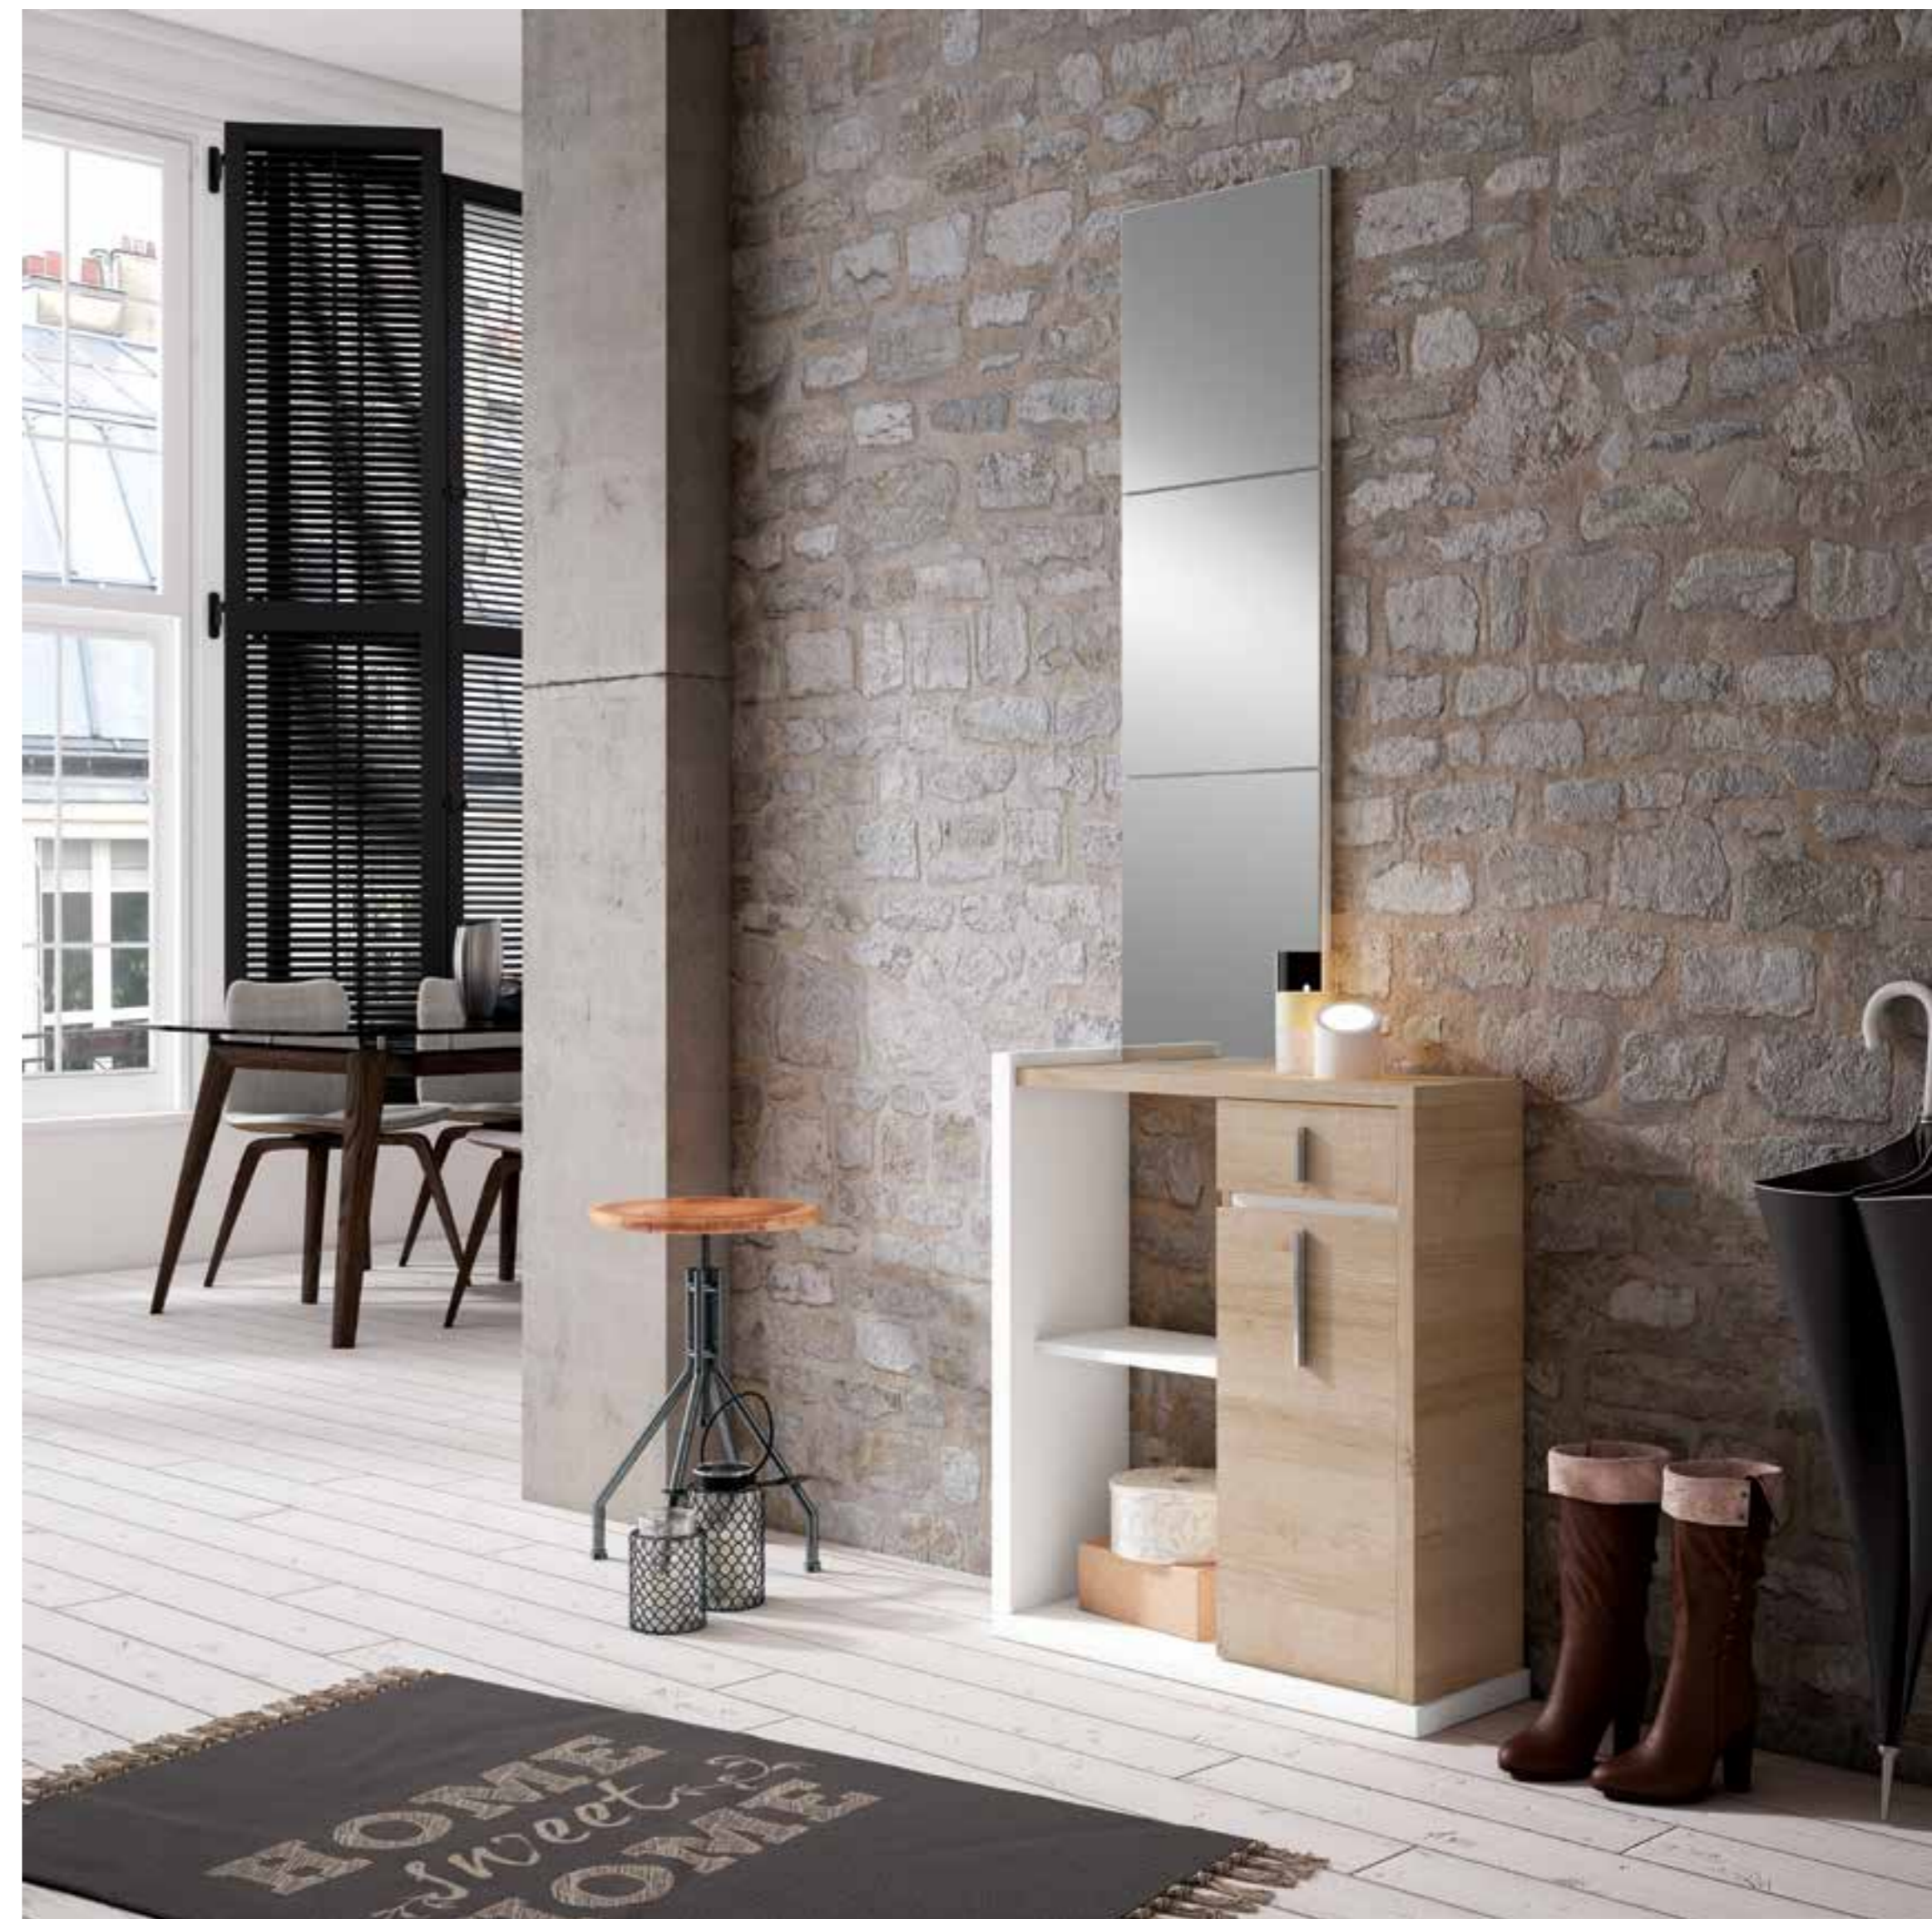

Combinación

P - Blanco Poro

Espejo
Ref. VA2016
↔ 36 x ↕ 121 cm.

Puntos 33

Acabado

Base

P - Blanco Poro

108 INSIDE