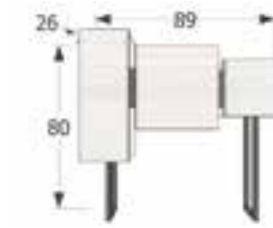

Ref. VA1020

Mueble recibidor 3 puertas con patas metálicas

↔ 89 x ↕ 80 x ↗ 26 cm.
Puntos 63