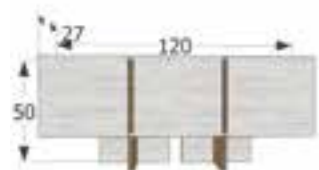

Ref. VA1006

Mueble recibidor 3 puertas

↔ 120 x ↕ 50 x ↗ 27 cm.
Puntos 44