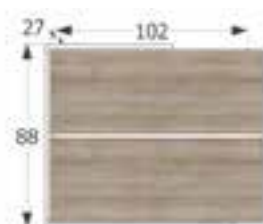

↔ 82 x ↕ 80 x ↗ 26 cm.
Puntos 72

Ref. VA1018

Mueble recibidor puerta, y cajón

↔ 70 x ↕ 80 x ↗ 25 cm.
Puntos 47

**Ref. VA2001****Espejo mural**↔ 65 x ↕ 110 cm.
Puntos 32**Ref. VA2007****Espejo mural**↔ 60 x ↕ 90 cm.
Puntos 32**Ref. VA2013**
Espejo mural↔ 60 x ↕ 95 cm.
Puntos 37**Ref. VA2019****3 Espejos Mural**↔ 37 x ↕ 42 cm.
Puntos 29**Ref. VA2002****3 Espejos Mural**↔ 50 x ↕ 99 cm.
Puntos 38**Ref. VA2008****Espejo mural**↔ 90 x ↕ 145 cm.
Puntos 41**Ref. VA2008-LED****Espejo mural con Led**↔ 90 x ↕ 145 cm.
Puntos 71**Ref. VA2014****Espejo Mural**↔ 65 x ↕ 99 cm.
Puntos 35**Ref. VA2020****Espejo mural**↔ 62 x ↕ 100 cm.
Puntos 34**Ref. VA2003****Espejo mural**↔ 90 x ↕ 90 cm.
Puntos 24**Ref. VA2009****Espejo mural**↔ 60 x ↕ 168 cm.
Puntos 35**Ref. VA2015****Espejo mural**↔ 30 x ↕ 95 cm.
Puntos 24**Ref. VA2021****Espejo mural**↔ 70 x ↕ 90 cm.
Puntos 35**Ref. VA2004****Espejo mural**↔ 74 x ↕ 89 cm.
Puntos 36**Ref. VA2010****Espejo mural**↔ 38 x ↕ 141 cm.
Puntos 34**Ref. VA2016****Espejo mural**↔ 36 x ↕ 121 cm.
Puntos 33**Ref. VA2022****Espejo mural**↔ 65 x ↕ 110 cm.
Puntos 32**Ref. VA2005****Espejo mural**↔ 45 x ↕ 195 cm.
Puntos 36*Este mural está concebido para ir unido al recibidor **VA 1002****Ref. VA2011****Espejo mural**↔ 35 x ↕ 130 cm.
Puntos 38**Ref. VA2017****Espejo mural**↔ 55 x ↕ 107 cm.
Puntos 38**Ref. VA2006****Espejo mural**↔ 85 x ↕ 134 cm.
Puntos 45**Ref. VA2012****Espejo mural**↔ 70 x ↕ 99 cm.
Puntos 42**Ref. VA2018****Espejo mural**↔ 79 x ↕ 153 cm.
Puntos 43