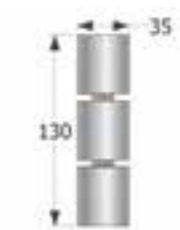

Ref. VA2011

Espejo mural

↔ 35 x ↕ 130 cm.
Puntos 38