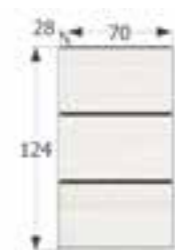

Ref. VA4005

Zapatero

↔ 100 x ↕ 93 x ↗ 30 cm.
Capacidad **16/18 Pares**

Puntos 77

Ref. VA4006

Zapatero

↔ 99 x ↕ 86 x ↗ 28 cm.
Capacidad **16/18 Pares**

Puntos 86