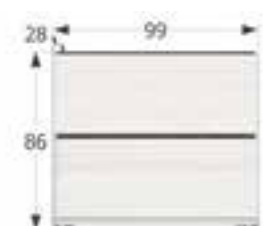

Ref. VA4005

Zapatero

↔ 100 x ↕ 93 x ↗ 30 cm.
Capacidad **16/18 Pares**

Puntos 77

Ref. VA4006

Zapatero

↔ 99 x ↕ 86 x ↗ 28 cm.
Capacidad **16/18 Pares**

Puntos 86