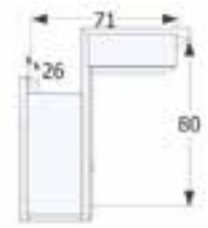

Mesa centro
Ref. VA3009
60 Ø x 46 cm.
Puntos 53

Acabado
Base

D - Mozart
Pata metálica Antracita

Mesa centro
Ref. VA3008
80 Ø x 46 cm.
Puntos 63

149 INSIDE

Mesa centro convertible
Ref. VA3005
↔ 110 x ↕ 45 x ↗ 58 cm. (cerrada)
↔ 116 x ↕ 75 x ↗ 110 cm. (abierta)
Puntos 119

Ref. VA1013

Mueble recibidor estante, puerta y cajón

↔ 110 x ↕ 124 x ↗ 27 cm.
Puntos 48

Ref. VA1019

Mueble Recibidor puerta y cajón

↔ 75 x ↕ 74 x ↗ 24 cm.
Puntos 37

Ref. VA1002

Mueble recibidor puerta y cajón