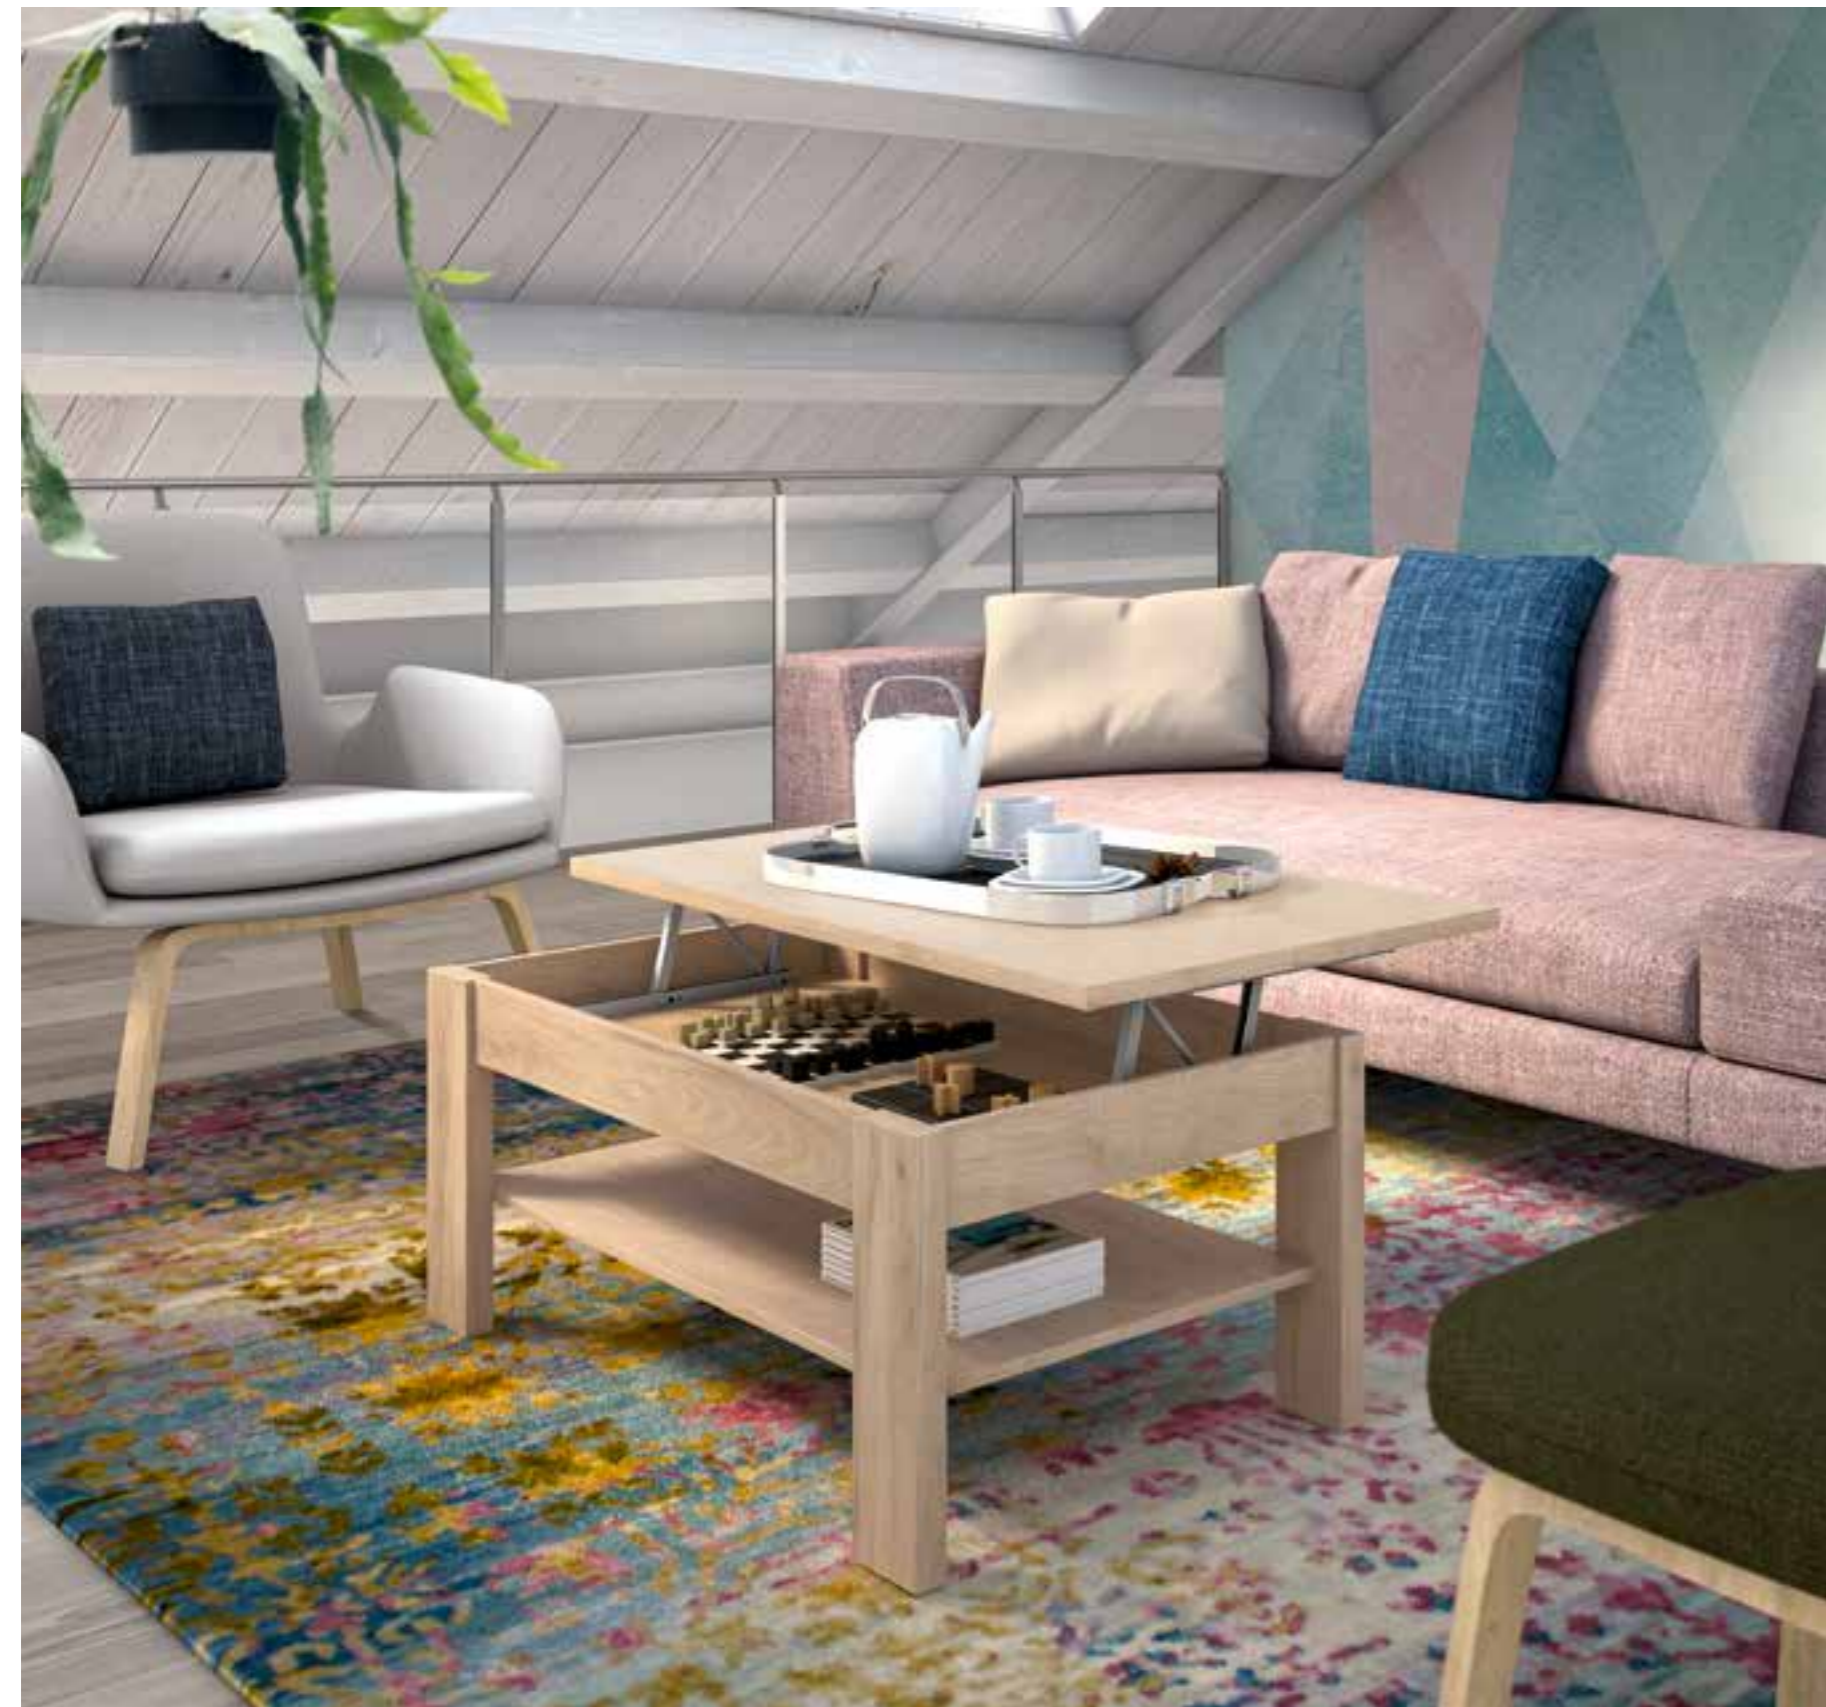

Mesa centro elevable
Ref. VA3006
↔ 110 x ↕ 46 x ↘ 60 cm.

Puntos 63

Acabado
Base

V - Aurora