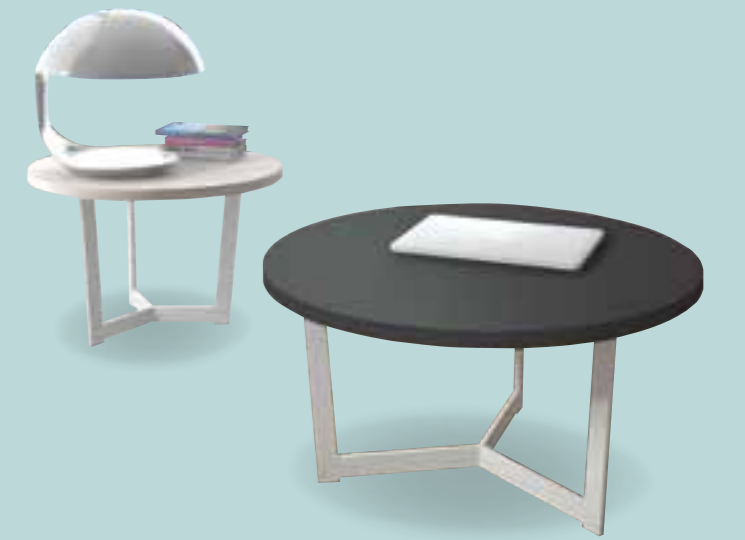

Mesa centro elevable
Ref. VA3003
↔ 110 x ↕ 48 x ↗ 60 cm.

Puntos 73

Acabados

Base

O - Natural

Combinación

D - Mozart

142 INSIDE